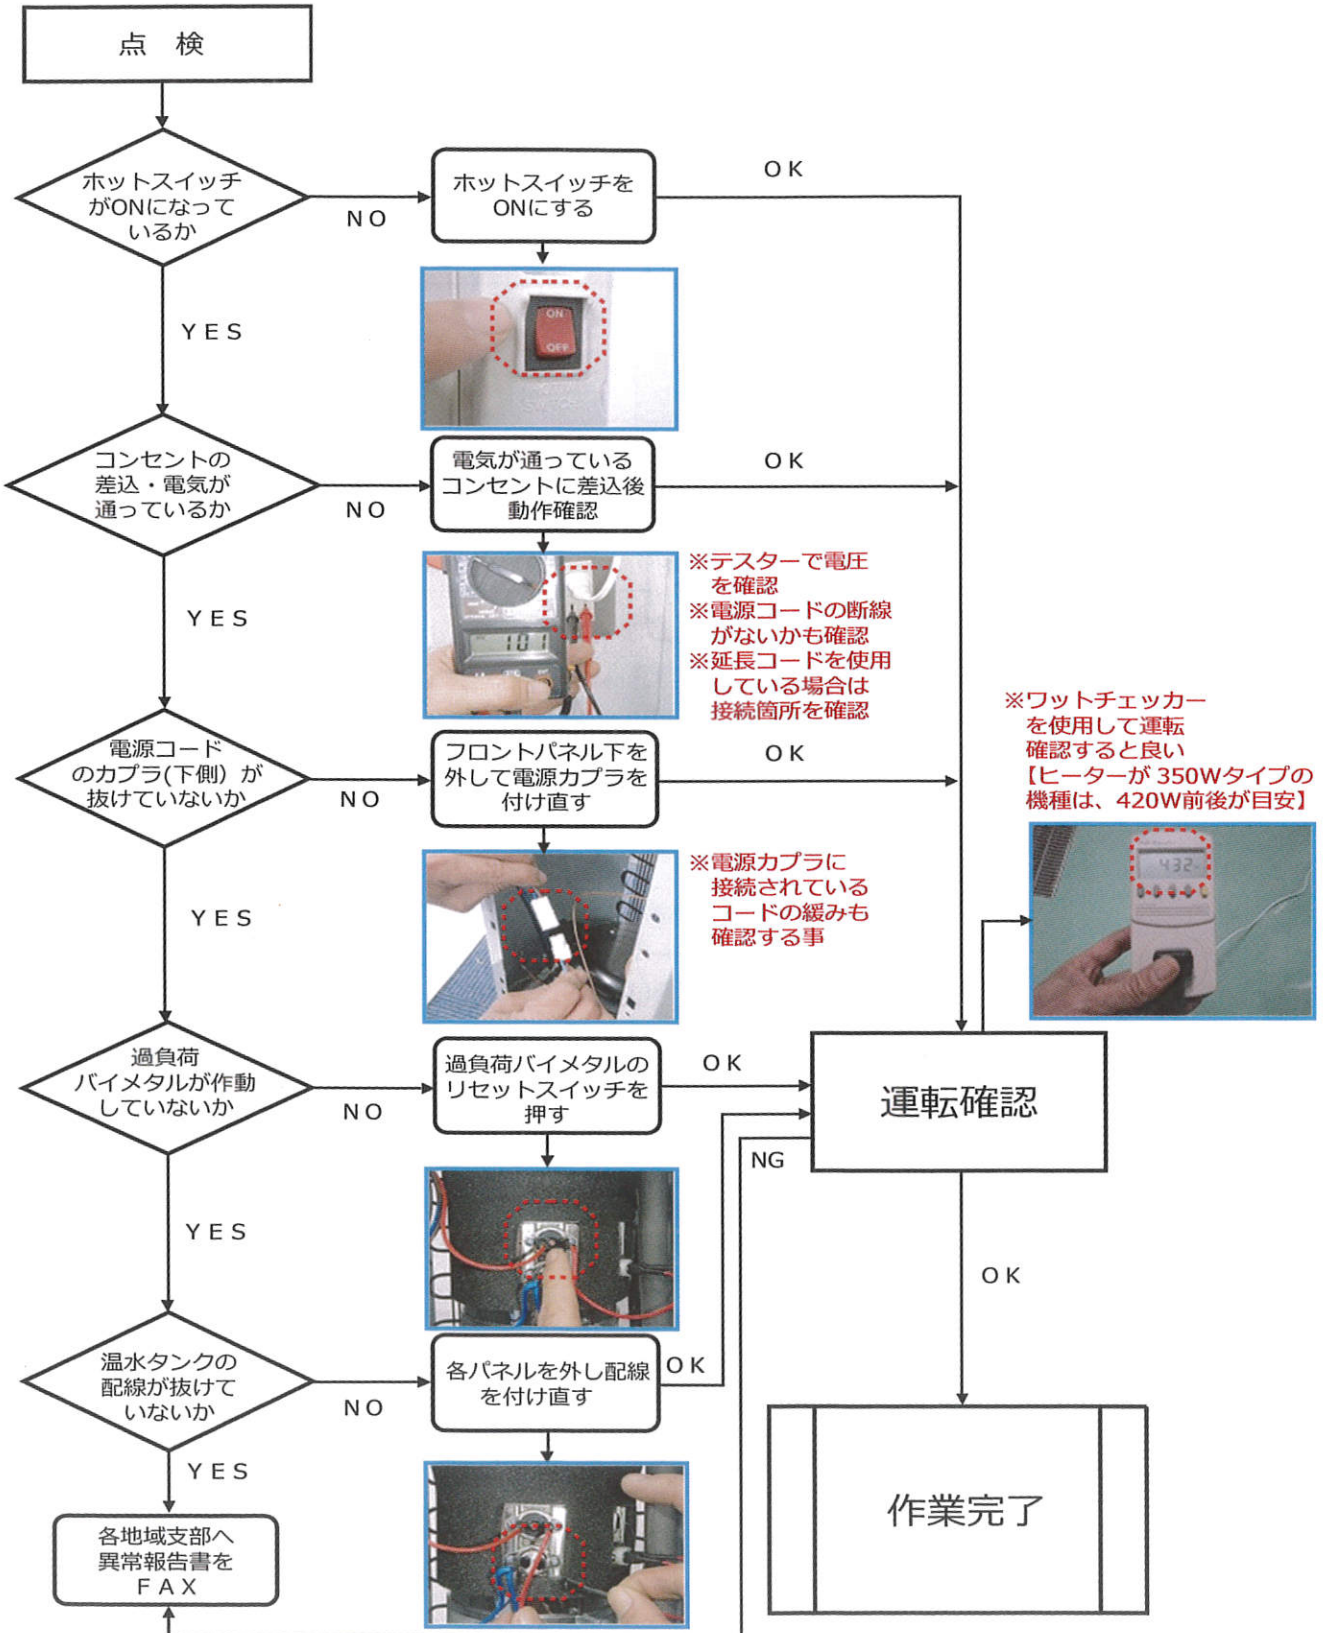

1. クリクラサーバーの洗浄方法

■サーバートラブルシューティングフロー③

温水にならない

※ 多量に水を使用した後でないか確認して下さい。

第6章 「メンテナンス」